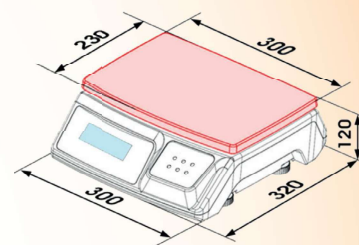

STRUCTURE

- ABS
- Plateau inox AISI 304

PROTECTION

- IP56
- Butées de surcharge

UTILISATION

- De +5° à +40°C
- Humidité < 80%

ALIMENTATION

- Détachable
- 100-240V, 50/60Hz
- 12V 1000mA
- Réf. 618.12080

BATTERIE

- Intégrée
- 6V4.5Ah
- Réf. 590.003

POIDS

- 4kg

AFFICHAGE

- Hauteur : 18 mm
- LCD rétro-éclairé

FONCTIONS

- Pesage
- Tarage
- Comptage
- Totalisation
- g/kg, pcs