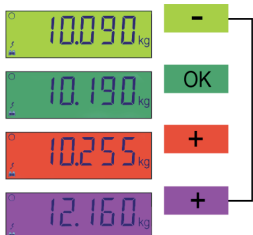

BATTERIE

- 7,4V 2,6Ah
- Réf. ID42030004

Hauteur de levage max : 195 mm

Avec imprimante

AFFICHAGE

- Hauteur : 40 mm
- LCD rétro-éclairé

FONCTIONS

- Pesage
- Tarage automatique
- Mémoires de tare
- Mémoires désignations alphanumériques
- Contrôle +/-
- Totalisation par code produit
- Totalisation
- Fonction HOLD (maintien du poids)
- Date et heure
- Editions : Français, Portugais, Espagnol, Italien, Anglais

Contrôle +/-

Modèle	Imprimante	Fourche (mm)	Portée	Précision
290005	sans	1150 x 530	1,5T	0-1000 kg = 200 g
290007	avec			1000-1500 kg = 500 g
290006	sans			0-1000 kg = 500 g
290008	avec			1000-1500 kg = 1 kg

FINITION

- Tout inox AISI 304
- Protection IP68
- Support mural inclus

UTILISATION

- De +5° à +40°C
- Humidité < 80%

ALIMENTATION

- Intégrée
- 100-240 VAC - 12 VDC
- 50/60 Hz

Réf. ID41030130

DIMENSIONS

- Largeur : 317 mm
- Profondeur : 60 mm
- Hauteur : 141 mm

Contrôle +/-

Support mural inclus

Clavier alphanumérique ergonomique et étanche

AFFICHAGE

- Hauteur : 25 mm
- LED (très haute lisibilité de loin)

FONCTIONS