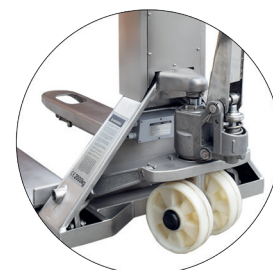

STRUCTURE

- Tout inox AISI 304
- 4 capteurs inox IP68
- 2 x 2 roues à l'avant
- Roues en nylon
- Revêtement extérieur en polyuréthane

PROTECTION

- IP65

UTILISATION

- De -10° à +40°C

ALIMENTATION

- Détachable
- 100-240Vac, 50/60Hz
- AC/DC 100
- Réf. ID4401003

BATTERIE

- 7,4V 2,6Ah
- Réf. ID42030004

Hauteur de levage max : 195 mm

Avec imprimante

AFFICHAGE

- Hauteur : 40 mm
- LCD rétro-éclairé

FONCTIONS

- Pesage
- Tarage automatique
- Mémoires de tare
- Mémoires désignations alphanumériques
- Contrôle +/-
- Totalisation par code produit
- Totalisation
- Fonction HOLD (maintien du poids)
- Date et heure
- Editions : Français, Portugais, Espagnol, Italien, Anglais

- Largeur : 317 mm
- Profondeur : 60 mm
- Hauteur : 141 mm

Contrôle +/-

Support mural inclus

Clavier alphanumérique ergonomique et étanche

AFFICHAGE

- Hauteur : 25 mm
- LED (très haute lisibilité de loin)

FONCTIONS