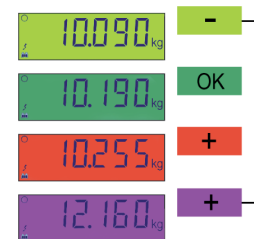

BATTERIE

- 7,4V 2,6Ah
- Réf. ID42030004

Hauteur de levage max : 195 mm

Avec imprimante

AFFICHAGE

- Hauteur : 40 mm
- LCD rétro-éclairé

FONCTIONS

- Pesage
- Tarage automatique
- Mémoires de tare
- Mémoires désignations alphanumériques
- Contrôle +/-
- Totalisation par code produit
- Totalisation
- Fonction HOLD (maintien du poids)
- Date et heure
- Editions : Français, Portugais, Espagnol, Italien, Anglais

Contrôle +/-

Modèle	Imprimante	Fourche (mm)	Portée	Précision
290005	sans	1150 x 530	1,5T	0-1000 kg = 200 g
290007	avec			1000-1500 kg = 500 g
290006	sans			0-1000 kg = 500 g
290008	avec			1000-1500 kg = 1 kg

- Largeur : 317 mm
- Profondeur : 60 mm
- Hauteur : 141 mm

Contrôle +/-

Support mural inclus

Clavier alphanumérique ergonomique et étanche

AFFICHAGE

- Hauteur : 25 mm
- LED (très haute lisibilité de loin)

FONCTIONS