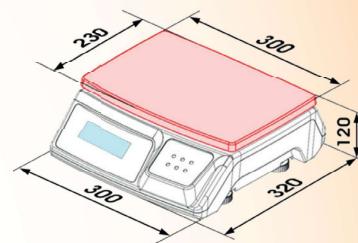

STRUCTURE

- ABS
- Plateau inox AISI 304

PROTECTION

- IP56
- Butées de surcharge

UTILISATION

- De +5° à +40°C
- Humidité < 80%

ALIMENTATION

- Détachable
- 100-240V, 50/60Hz
- 12V 1000mA
- Réf. 618.12080

BATTERIE

- Intégrée
- 6V4.5Ah
- Réf. 590.003

POIDS

- 4kg

AFFICHAGE

- Hauteur : 18 mm
- LCD rétro-éclairé

FONCTIONS

- Pesage
- Tarage
- Comptage
- Totalisation
- g/kg, pcs